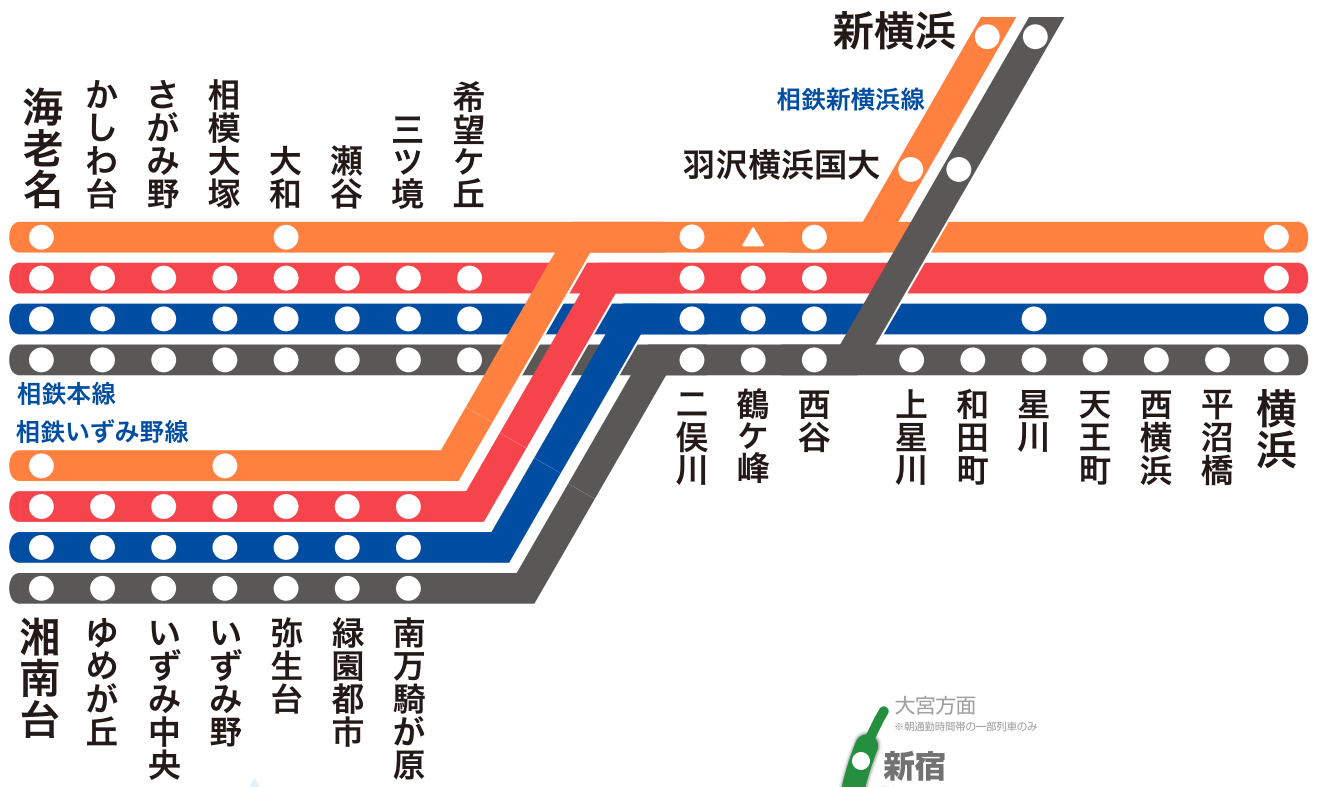

2023年3月18日からの路線図

列車種別

- 特急・通勤特急
(△通勤特急は鶴ヶ峰に停車)
- 通勤急行
- 快速
- 各停